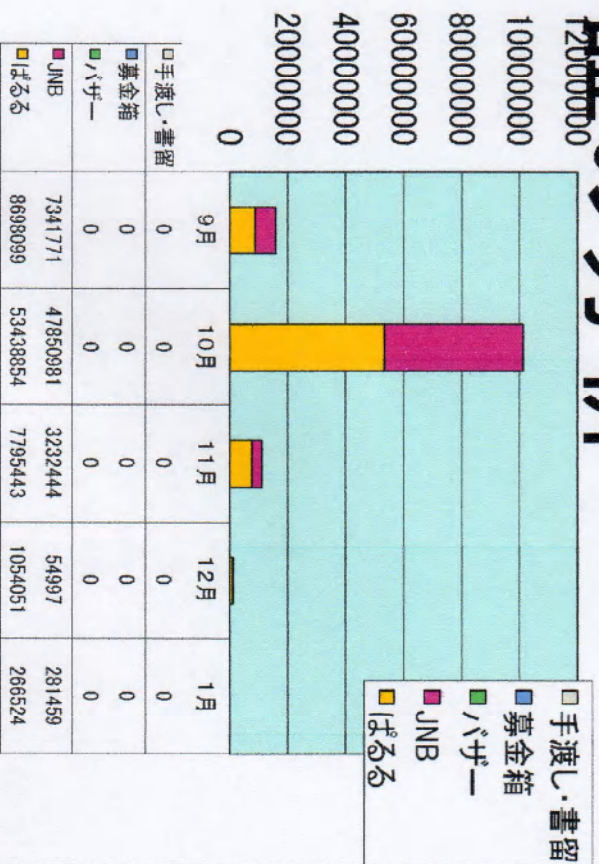

# ●AAへの応援メール？

## 乙20号証の分析

	2006	2007	2008	2009
1月	0	6	0	2
2月	0	0	5	2
3月	0	3	3	2
4月	0	11	2	0
5月	0	6	0	0
6月	0	1	1	0
7月	0	0	0	0
8月	0	9	0	0
9月	0	3	0	0
10月	0	17	0	0
11月	16	1	0	0
12月	117	0	0	0
合計	133	57	11	6

総合計  
メール数

207

シエルター資金が集まった  
9月は800万円  
10月は4800万円なのに色  
分けした支援メール数が○